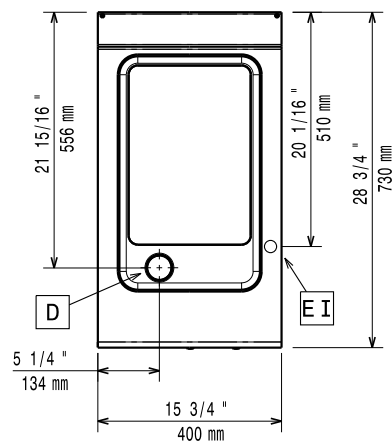

Front

Sida

EI = Elektrisk anslutning
EQ = Ekvipotential skruv

Topp

Elektricitet

380-400 V/3N ph/50-60 Hz

Spänning:

Total watt: