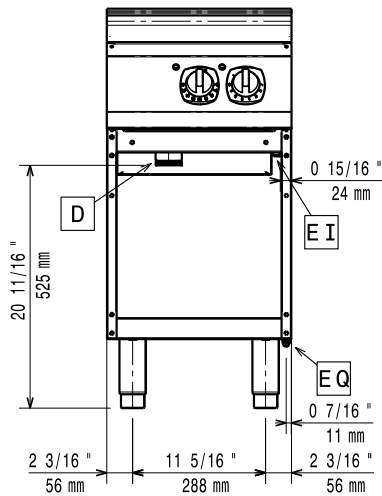

Front

EI = Elektrisk anslutning
EQ = Ekvipotential skruv

Topp

Elektricitet

380-400 V/3N ph/50-60 Hz

Spänning:

Total watt:

5 kW

Viktig information

If appliance is set up or next to or against temperature sensitive furniture or similar, a safety gap of approximately 150 mm should be maintained or some form of heat insulation fitted.

Arbetstemperatur, min: 100 °C

Arbetstemperatur, max: 250 °C

Nettovikt: 40 kg

Fraktvikt: 51 kg

Frakthöjd: 1140 mm

Fraktbredd: 460 mm

Fraktdjup: 820 mm

Fraktvoly: 0.43 m³

[NOT TRANSLATED]

EBP7F5