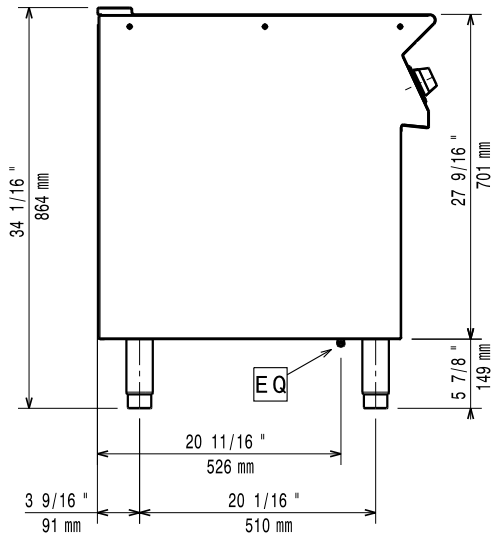

Sida

EI = Elektrisk anslutning
EQ = Ekvipotential skruv

Topp